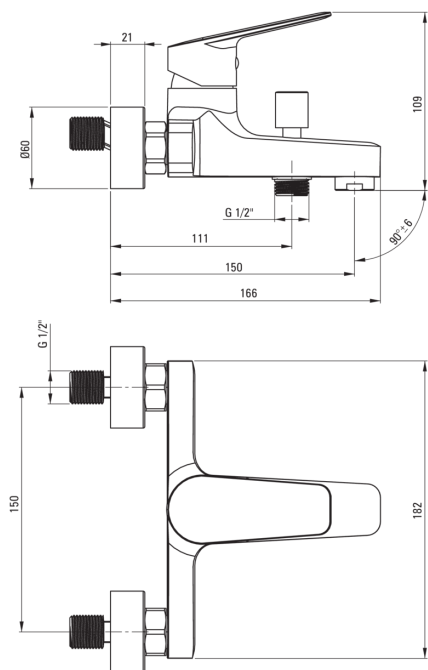

JASMIN

Baterie pentru cadă, montare pe perete

Codul produsului: BGJ_010M

Culoarea: cromat

Baterie

| | |
|---------------------|-------------------|
| Finisaj | cromat |
| Tipul bateriei | un mâner, baterie |
| Metoda de instalare | montare pe perete |
| Grupa acustică [db] | II (20 < x ≤ 30) |

Baterie cartuş

| | |
|--------------------------------|-------|
| Dimensiunea cartuşului ceramic | 35 mm |
|--------------------------------|-------|

Pipe

| | |
|----------|-------|
| Material | alamă |
|----------|-------|

Comutator funcții

| | |
|---------------------|---------------------|
| Tipul comutatorului | presiune cu blocare |
|---------------------|---------------------|

Aeratoare

| | |
|-------------------------|-------------------|
| Tipul aeratorului | silicon, pivotant |
| Dimensiunea aeratorului | M24 |